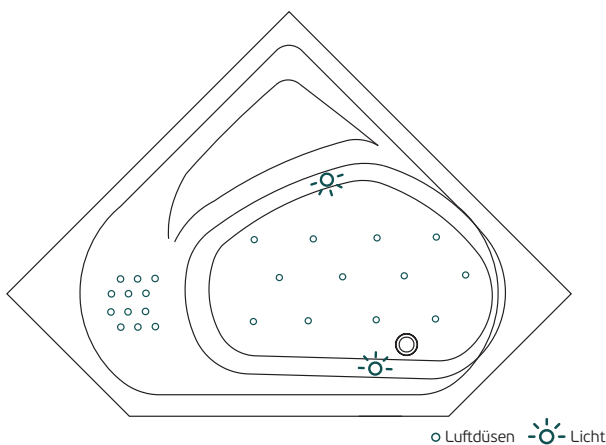

Detailinformationen Whirlwanne Sylt rechts

Anzahl Personen / Liegen	1 / 1
Dimensionen in mm (L × B)	1336 × 1336
Wasserfüllmenge in l	210
Anzahl Düsen	
Pearl-System (Luft)	24
Combi-System (Luft + Wasser)	12 / 23
Ausstattung	
Nackenrollen	0
Steuerung	Fernbedienung
Elektrische Anschluss	230V/13A

Ausrüstungsvariante Pearl
24 Luftdüsen / 2 Licht (optional)

○ Luftdüsen ☀ Licht

Ausrüstungsvariante Combi
12 Luft- und 23 Wasserdüsen / 2 Licht (optional)

○ Luftdüsen ●●● Luft-/Wasserdüsen ☀ Licht

Weitere Optionen: