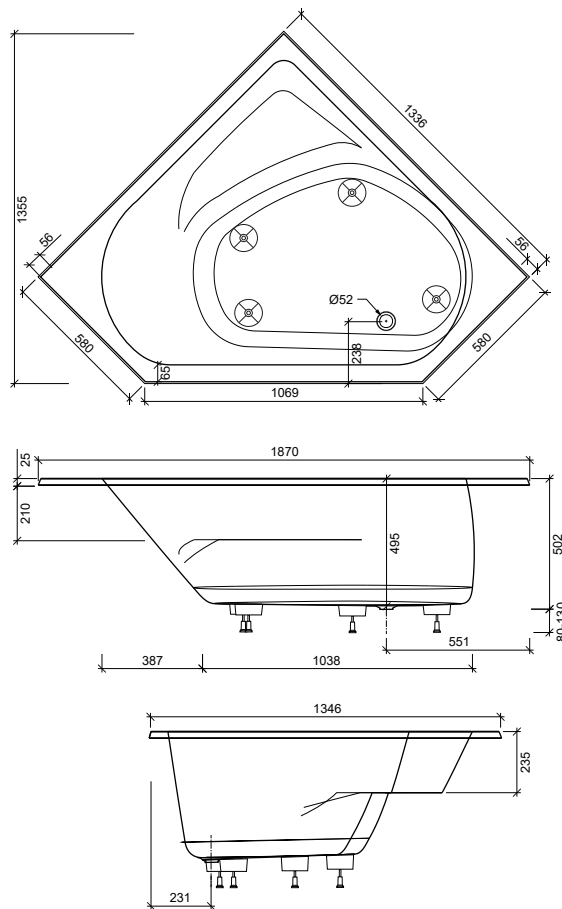

Detailinformationen Whirlwanne Sylt rechts

Anzahl Personen / Liegen	1 / 1
Dimensionen in mm (L × B)	1336 × 1336
Wasserfüllmenge in l	210
Anzahl Düsen	
Pearl-System (Luft)	24
Combi-System (Luft + Wasser)	12 / 23
Ausstattung	
Nackenrollen	0
Steuerung	Fernbedienung
Elektrische Anschluss	230V/13A