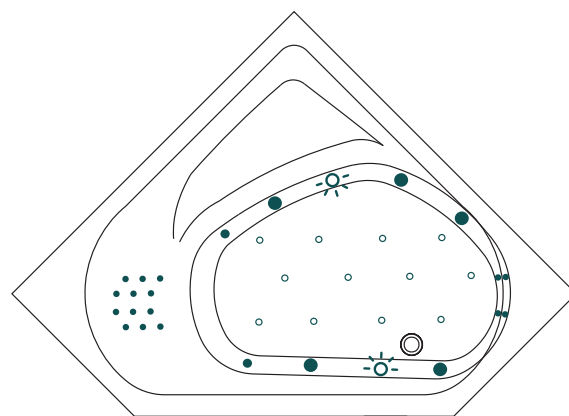

Detailinformationen Whirlwanne Sylt rechts

Anzahl Personen / Liegen	1 / 1
Dimensionen in mm (L × B)	1336 × 1336
Wasserfüllmenge in l	210
Anzahl Düsen	
Pearl-System (Luft)	24
Combi-System (Luft + Wasser)	12 / 23
Ausstattung	
Nackenrollen	0
Steuerung	Fernbedienung
Elektrische Anschluss	230V/13A

Ausrüstungsvariante Pearl
24 Luftdüsen / 2 Licht (optional)

○ Luftdüsen ☀ Licht

Ausrüstungsvariante Combi
12 Luft- und 23 Wasserdüsen / 2 Licht (optional)

○ Luftdüsen ●●● Luft-/Wasserdüsen ☀ Licht

Weitere Optionen: